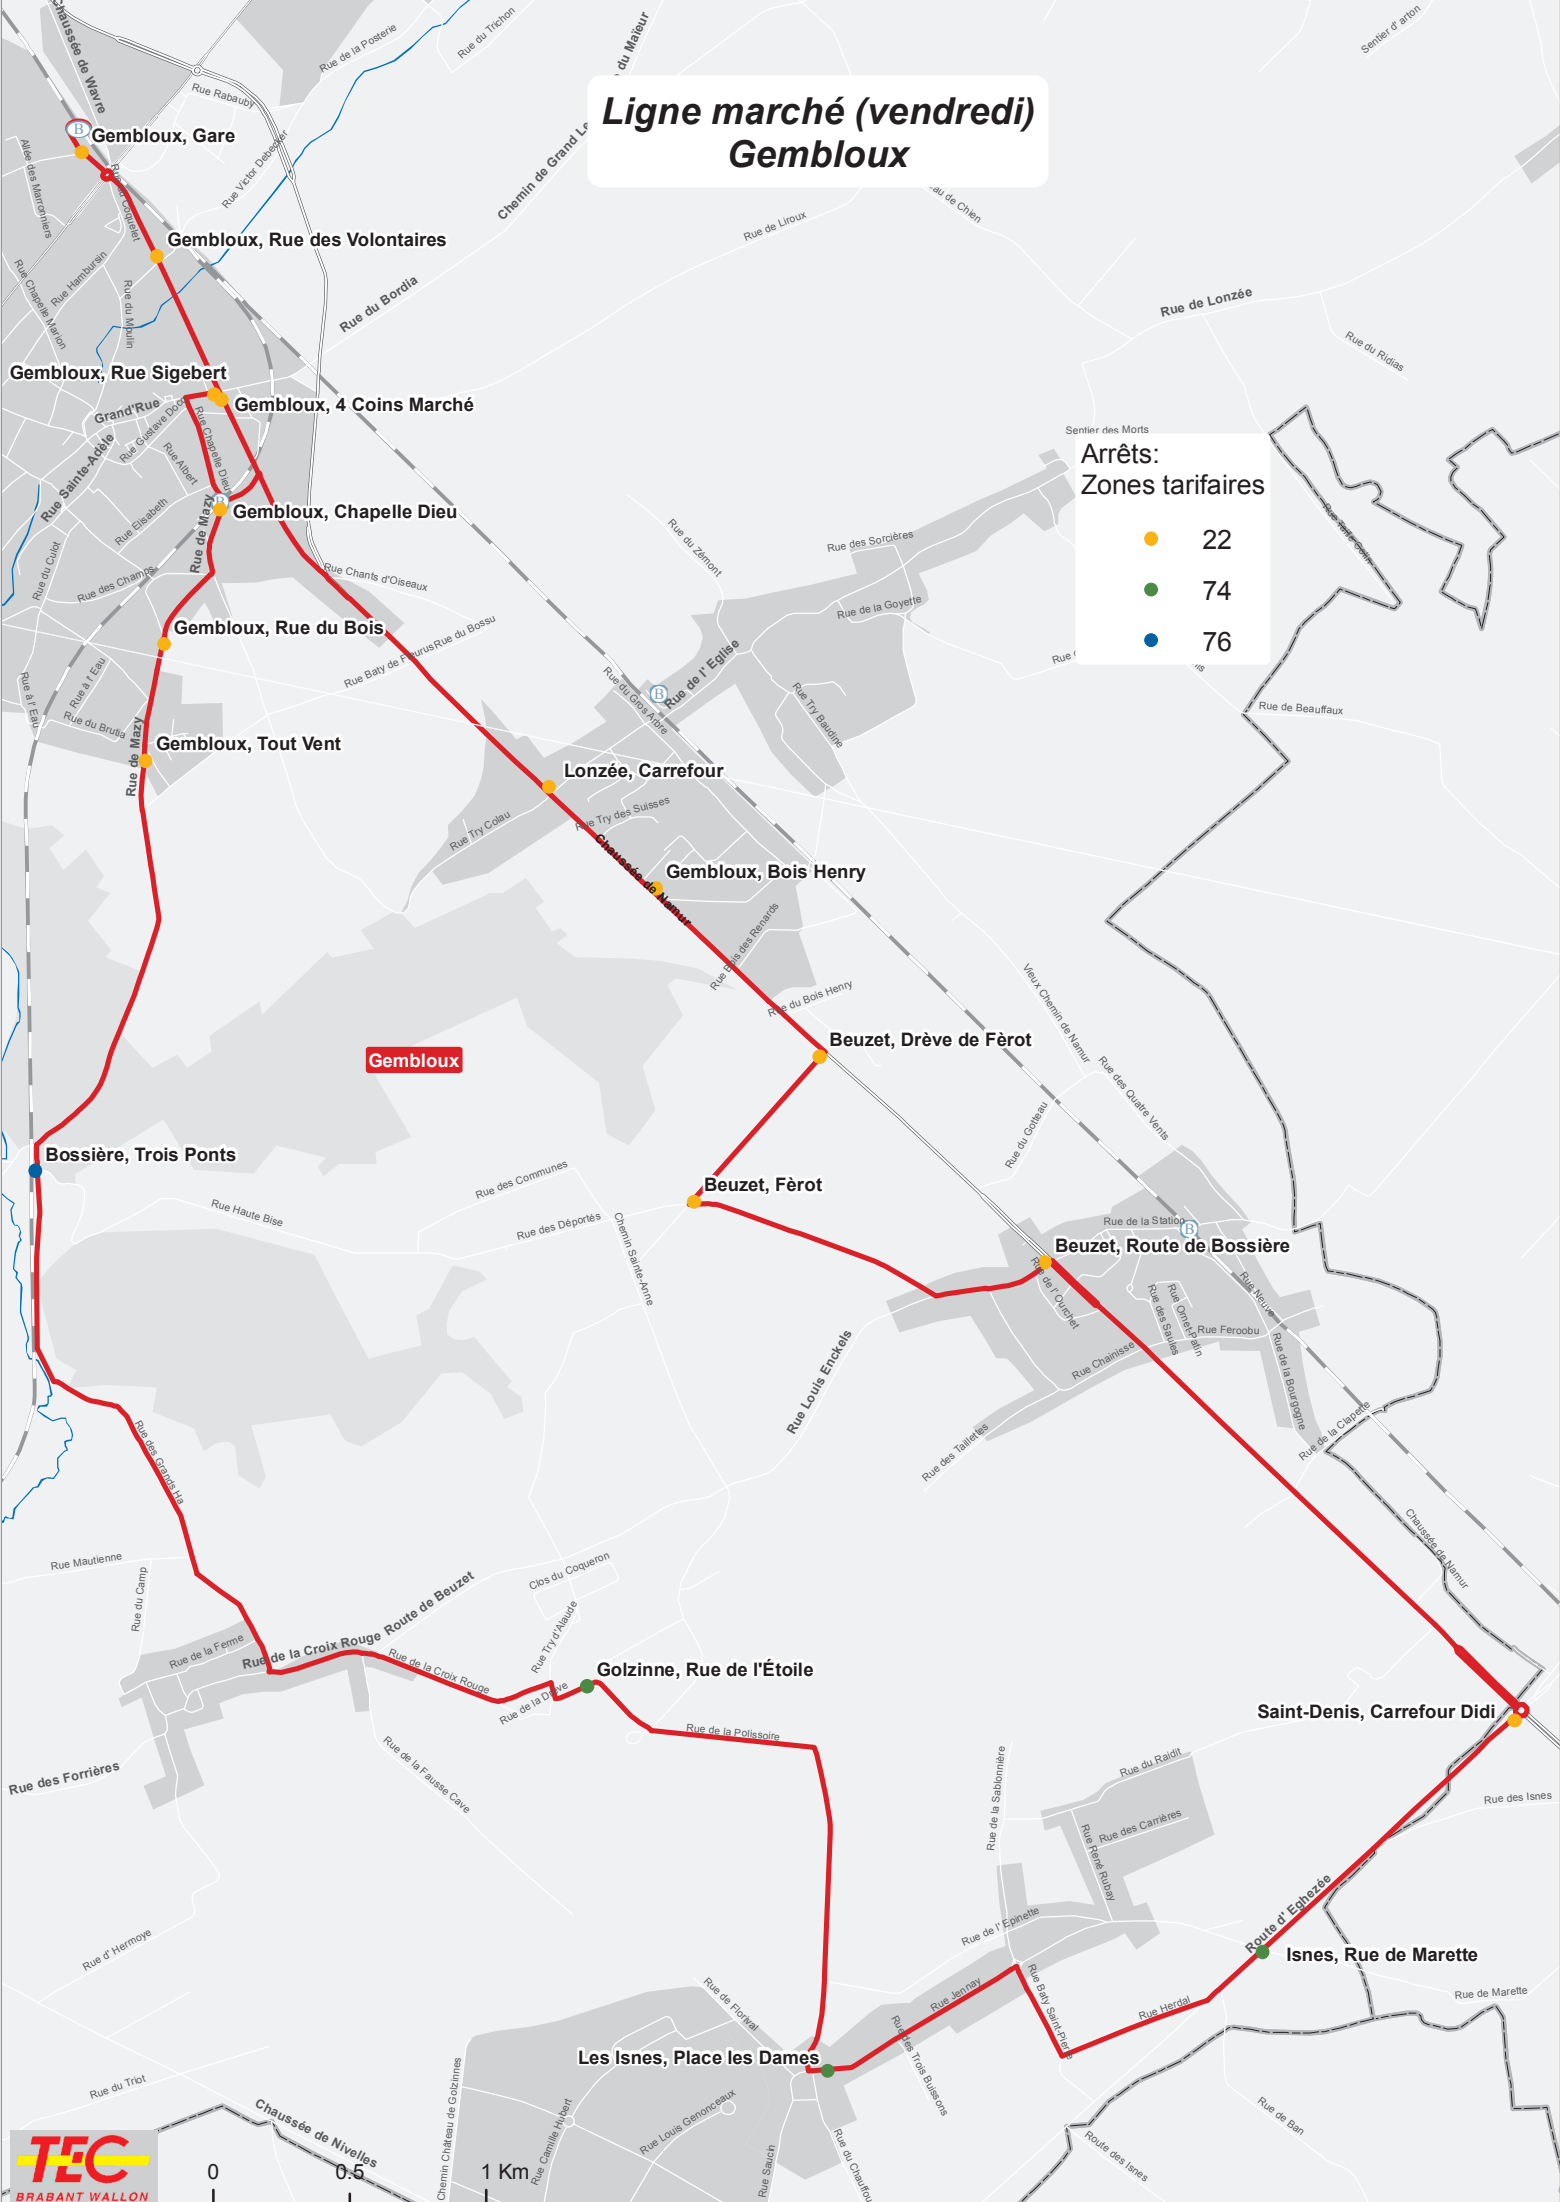

# Ligne marché (vendredi) Gembloux

Arrêts:  
Zones tarifaires

- 22
- 74
- 76

**Gembloux**