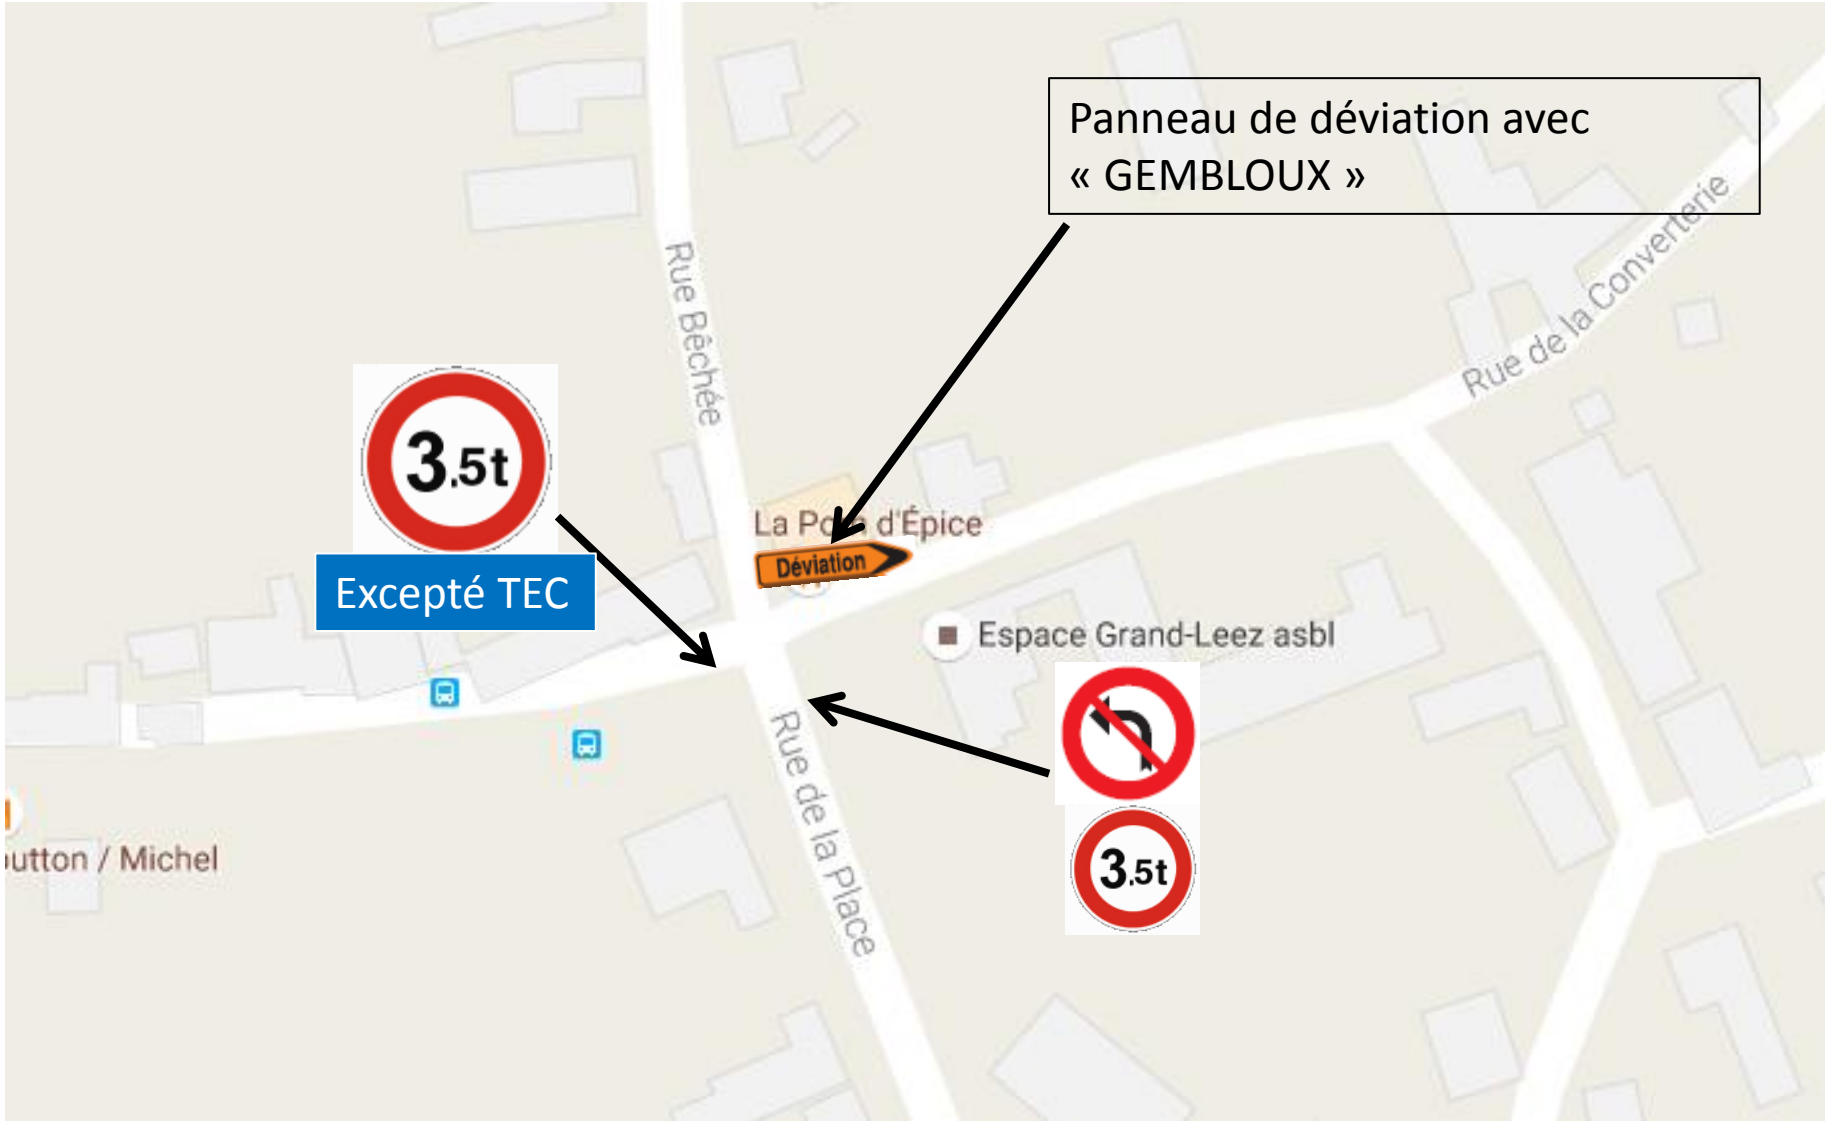

plan de signalisation fermeture de la rue du Bordia – lundi 16 janvier
aménagement des abords du futur rond-point

conteneurs
oux

Stordoir

Rue du Stordoir

elicots

Rue des Coquelicots

Déviation

Déviation

Rue du Stordoir

Rue du Stordoir

Rue du Stordoir

Rue du Pont Mahaux

Rue du Pont Mahaux

Déviaton

Déviaton

Rue du Maire

Rue de la Peau de Chien

Rue de la Peau de

Chemin de Grand-Léze

Rue du Pont des Pages

Rue de la Peau de Chien

Déviation

Rue du Maireur

Chemin de Grand-Leez

Excepté TEC

Panneau de déviation avec
« GEMBLOUX »

Espace Grand-Leez asbl

utton / Michel

Rue du

e de la Converterie

Rue de la Converterie

Rue Follée