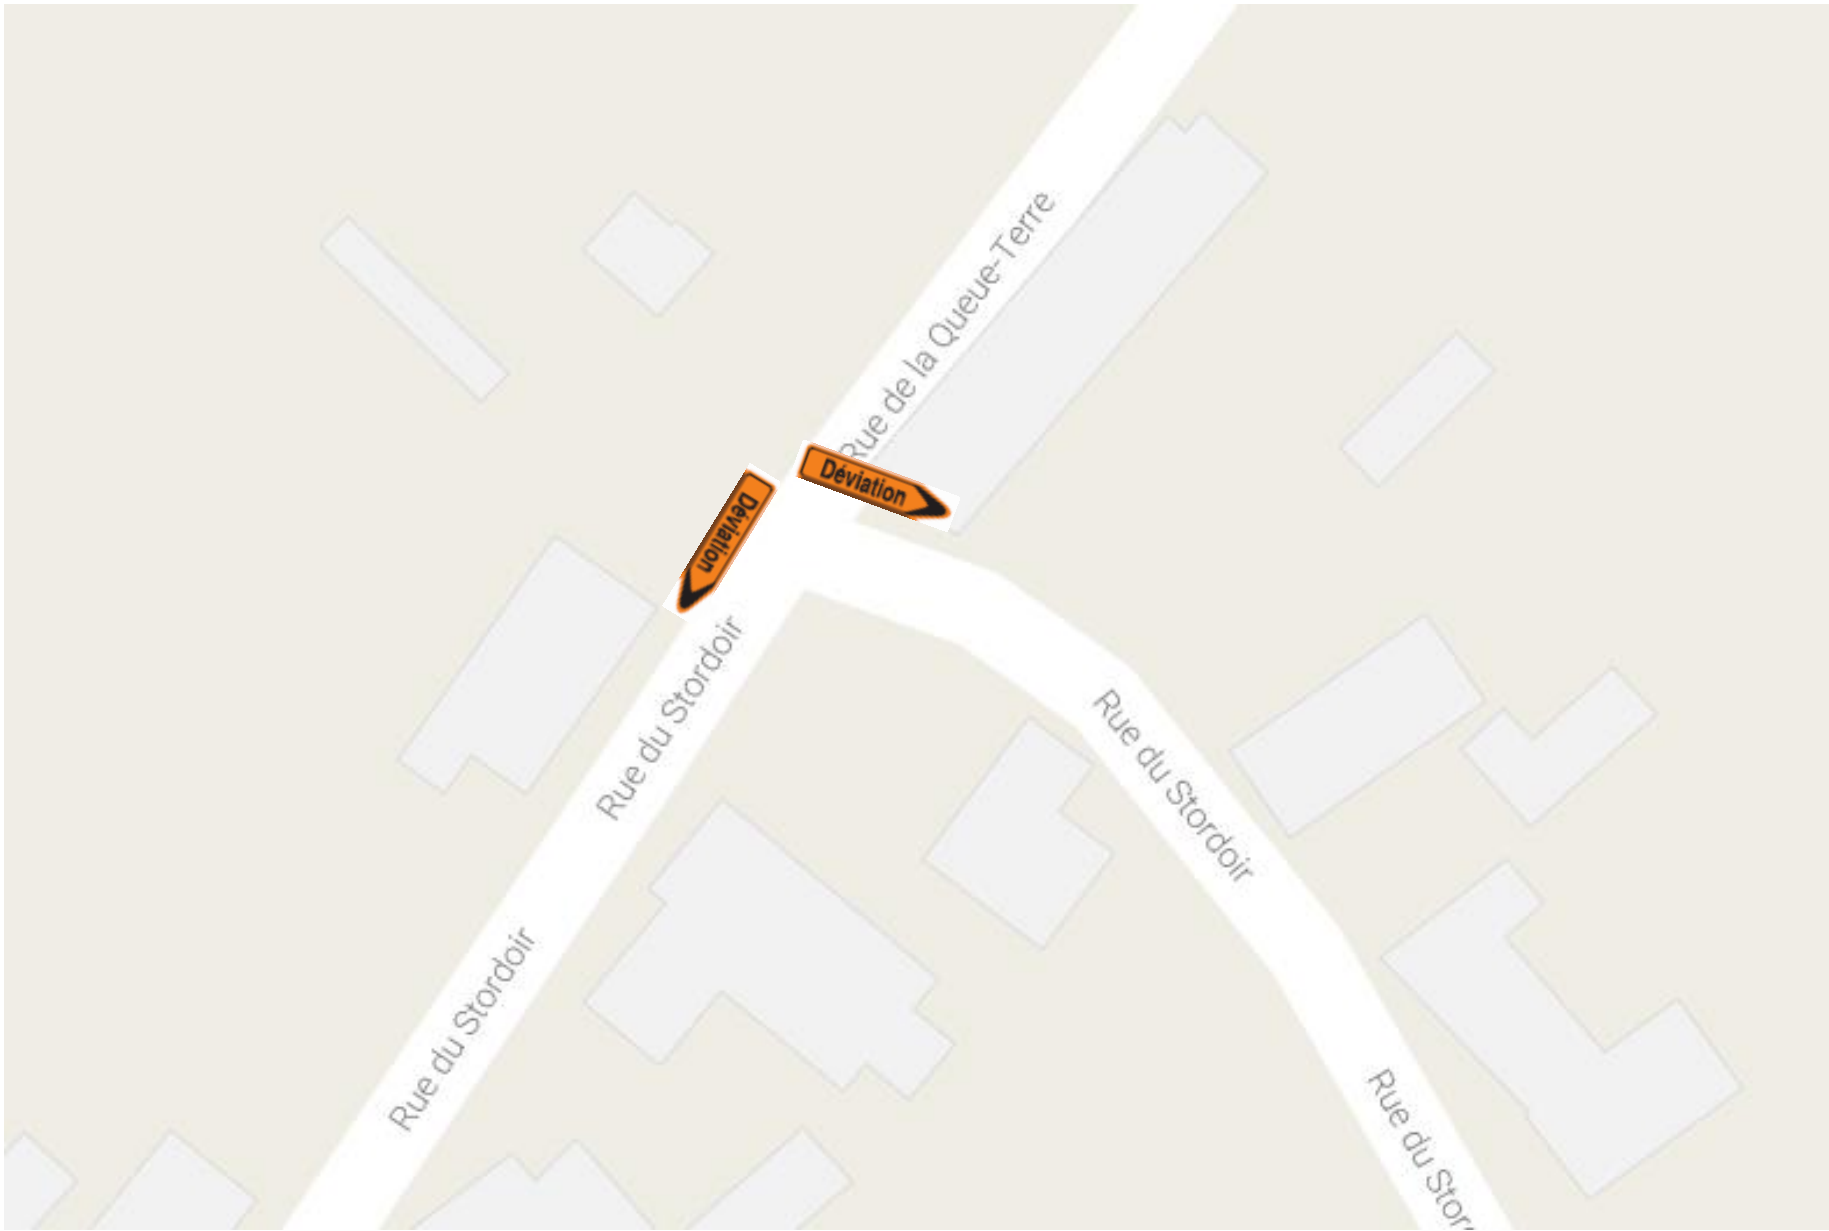

plan de signalisation fermeture de la rue du Bordia – lundi 16 janvier
aménagement des abords du futur rond-point

conteneurs
oux

Stordoir

Rue du Stordoir

elicots

Rue des Coquelicots

Déviation

Déviation

Rue du Stordoir

Rue du Stordoir

Rue du Stordoir

Rue du Pont Mahaux

Rue du Pont Mahaux

Déviaton

Déviaton

Rue du Maire

Rue de la Peau de Chien

Rue de la Peau de

Chemin de Grand-Léze

Rue du Pont des Pages

Rue de la Peau de Chien

Déviation

Rue du Maireur

Chemin de Grand-Leez

Rue Béchéée

Rue Saucy

Renier

Déviation