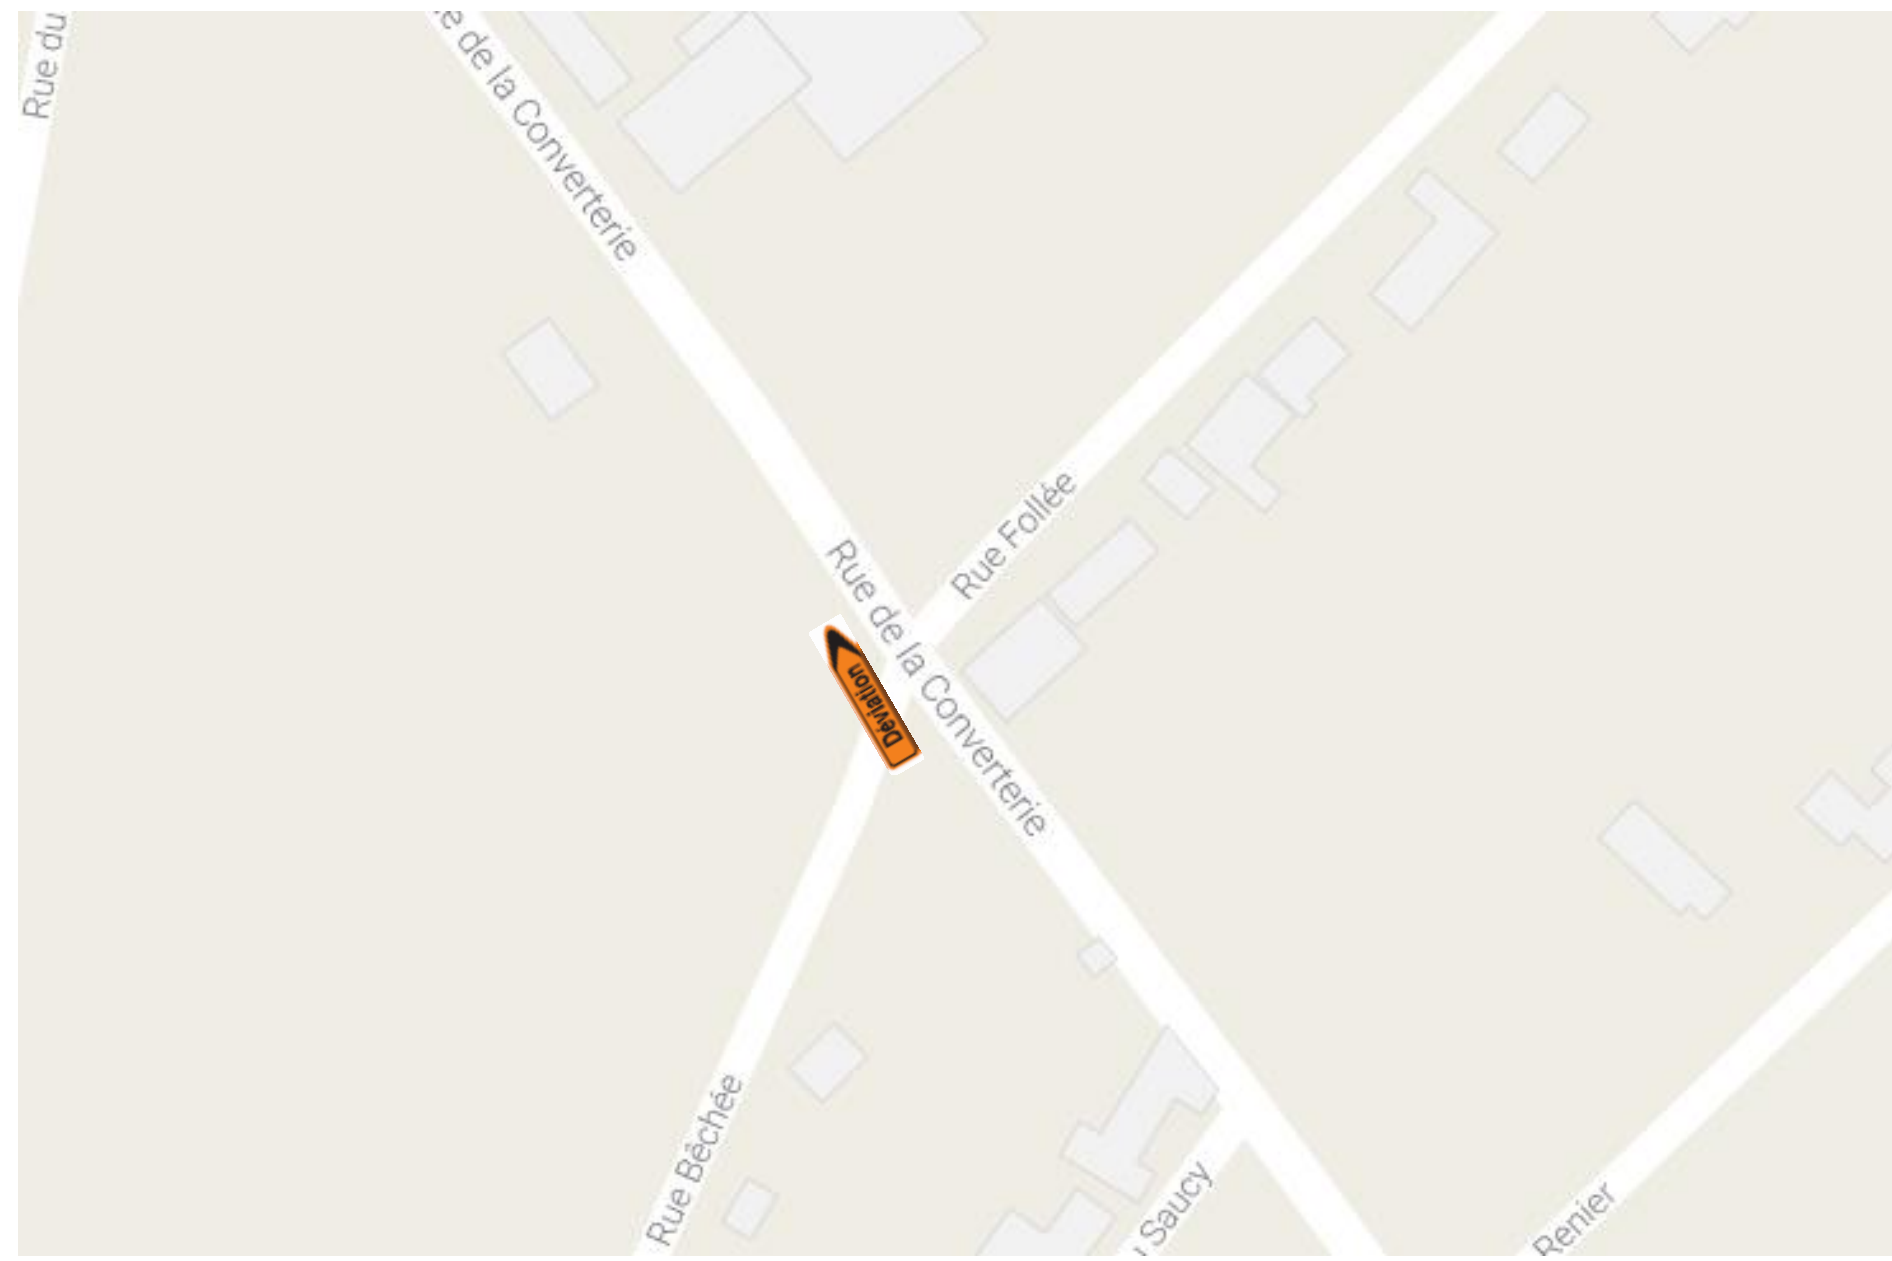

plan de signalisation fermeture de la rue du Bordia – lundi 16 janvier
aménagement des abords du futur rond-point

conteneurs
oux

Stordoir

Rue du Stordoir

elicots

Rue des Coquelicots

Déviation

Déviation

Rue du Stordoir

Rue du Stordoir

Rue du Stordoir

Rue du Pont Mahaux

Rue du Pont Mahaux

Déviaton

Déviaton

Rue du Maire

Rue de la Peau de Chien

Rue de la Peau de

Chemin de Grand-Léze

Rue du Pont des Pages

Rue de la Peau de Chien

Déviation

Rue du Maireur

Chemin de Grand-Leez

Excepté TEC

Panneau de déviation avec
« GEMBLOUX »

Espace Grand-Leez asbl

utton / Michel

Rue du

e de la Converterie

Rue de la Converterie

Rue Follée