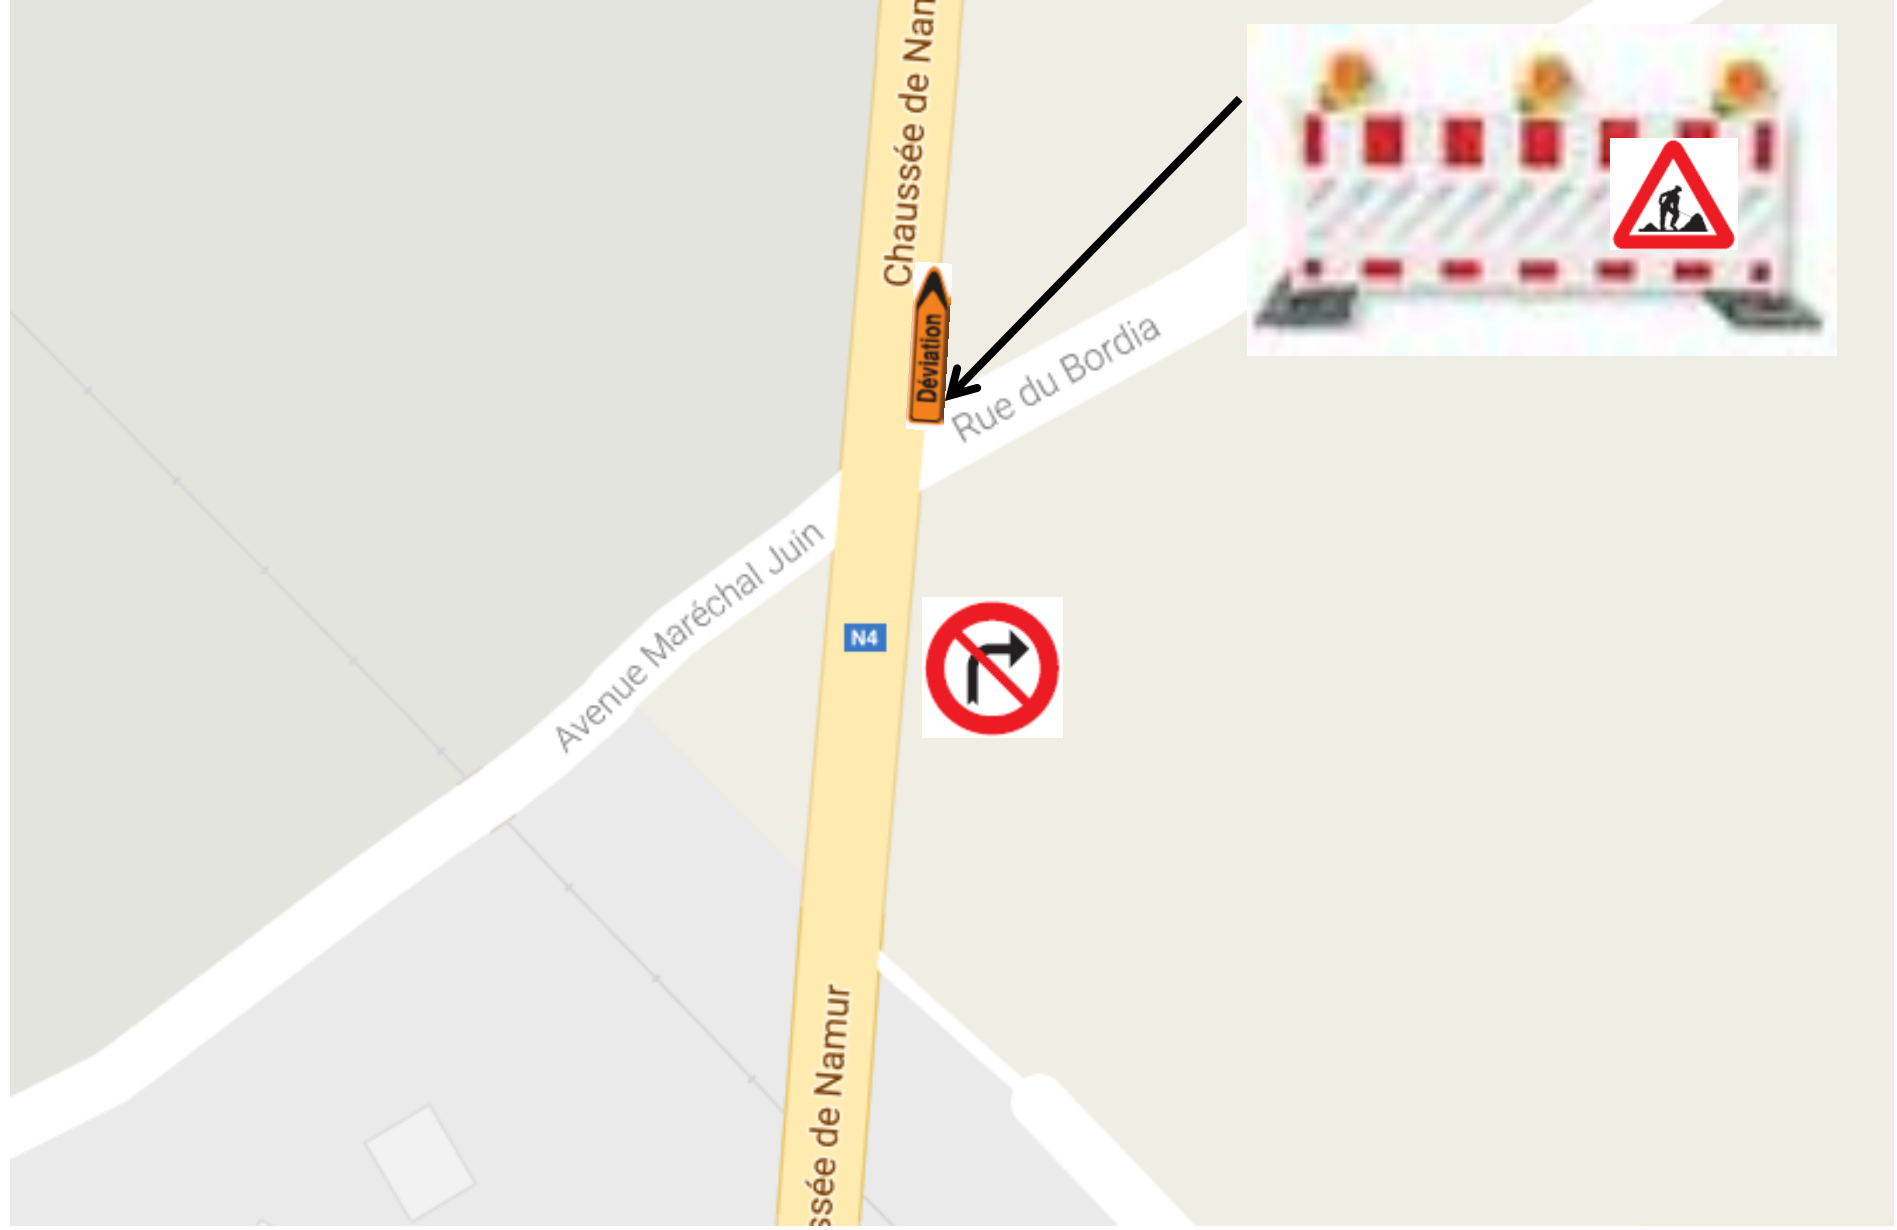

plan de signalisation fermeture de la rue du Bordia – lundi 16 janvier
aménagement des abords du futur rond-point

conteneurs
oux

Stordoir

Rue du Stordoir

elicots

Rue des Coquelicots

Déviation

Déviation

Rue du Stordoir

Rue du Stordoir

Rue du Stordoir

Rue du Pont Mahaux

Rue du Pont Mahaux

Déviaton

Déviaton

Rue du Maire

Rue de la Peau de Chien

Rue de la Peau de

Chemin de Grand-Léze

Rue du Pont des Pages

Rue de la Peau de Chien

Déviation

Rue du Maireur

Chemin de Grand-Leez

Rue Béchéée

Rue Saucy

Renier

Déviation