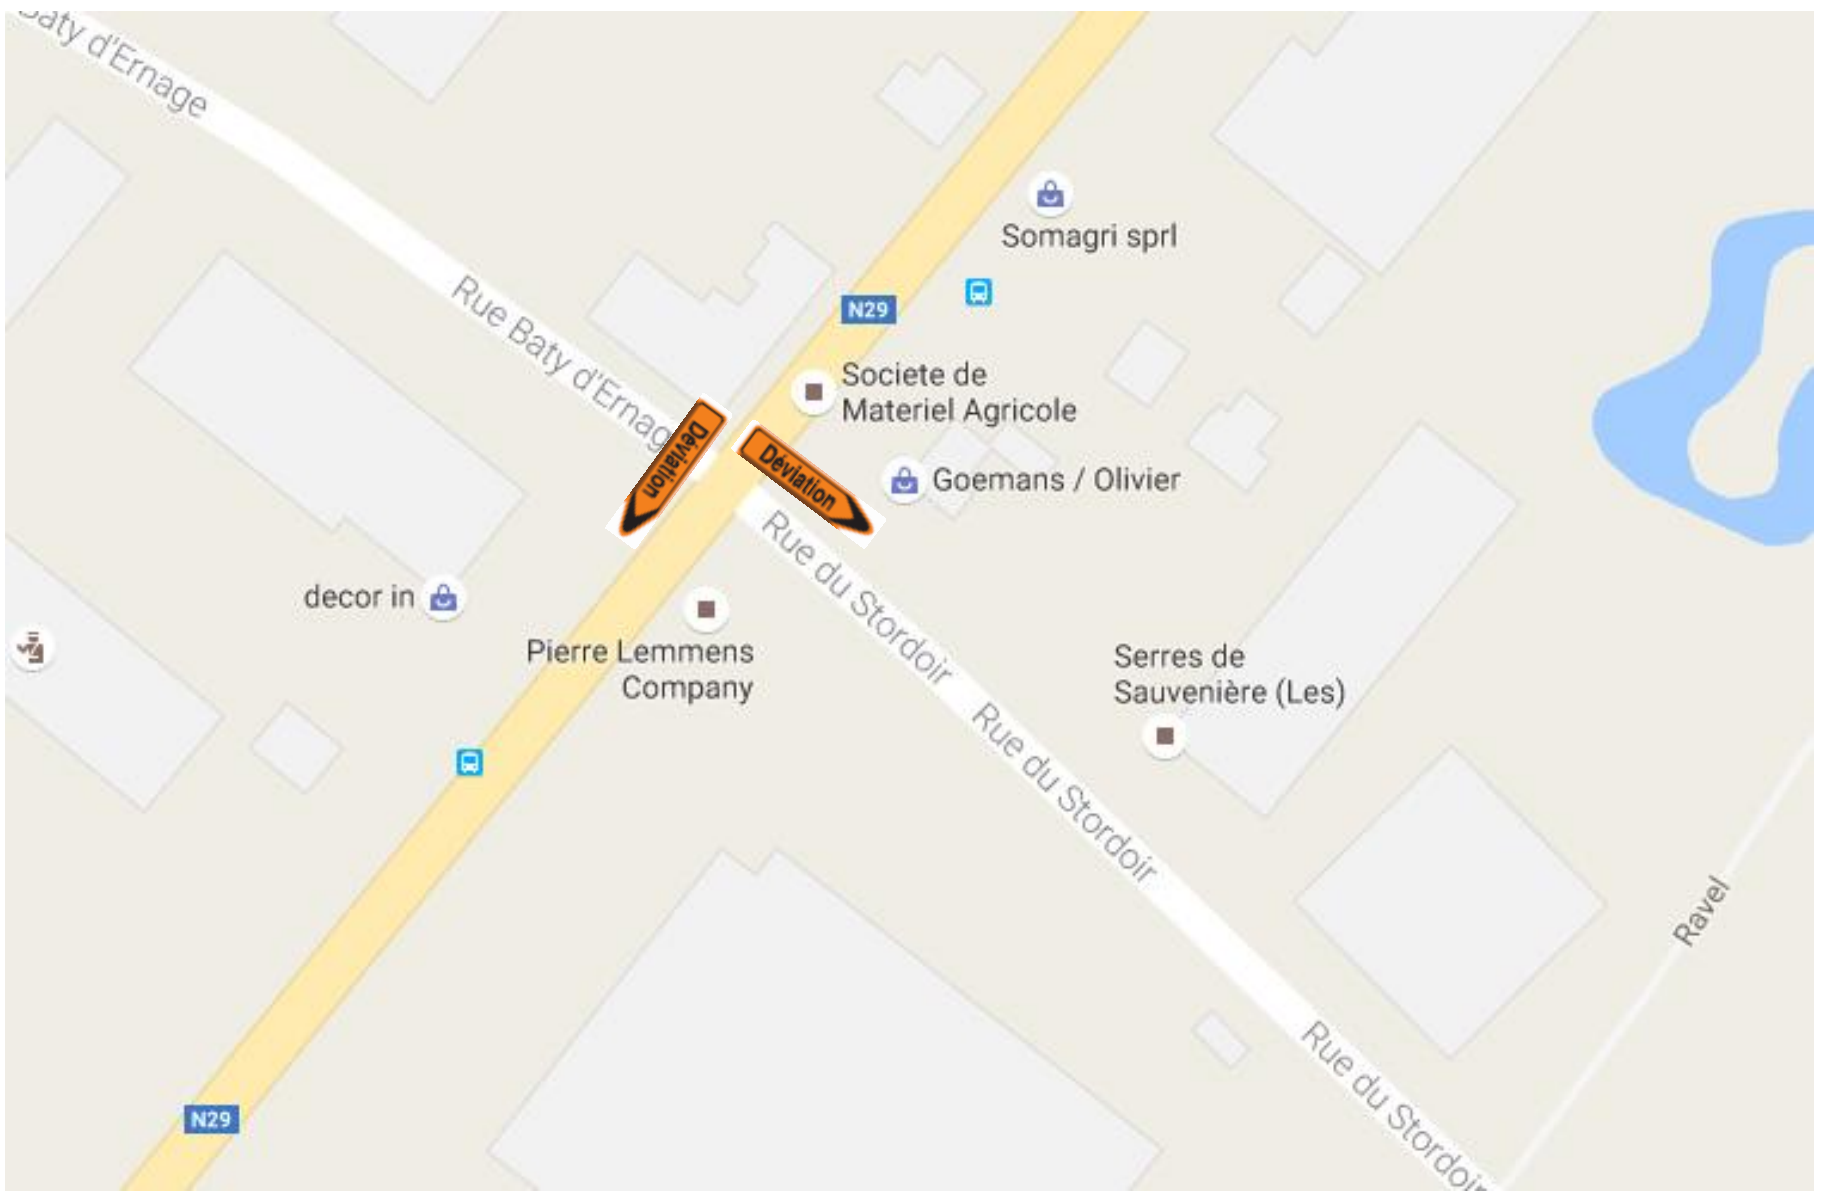

plan de signalisation fermeture de la rue du Bordia – lundi 16 janvier
aménagement des abords du futur rond-point

conteneurs
oux

Stordoir

Rue du Stordoir

elicots

Rue des Coquelicots

Déviation

Déviation

Rue du Stordoir

Rue du Stordoir

Rue du Stordoir

Rue du Pont Mahaux

Rue du Pont Mahaux

Déviaton

Déviaton

Rue du Maire

Rue de la Peau de Chien

Rue de la Peau de

Chemin de Grand-Léze

Rue du Pont des Pages

Rue de la Peau de Chien

Déviation

Rue du Maireur

Chemin de Grand-Leez

Rue Béchéée

Rue Saucy

Renier

Déviation